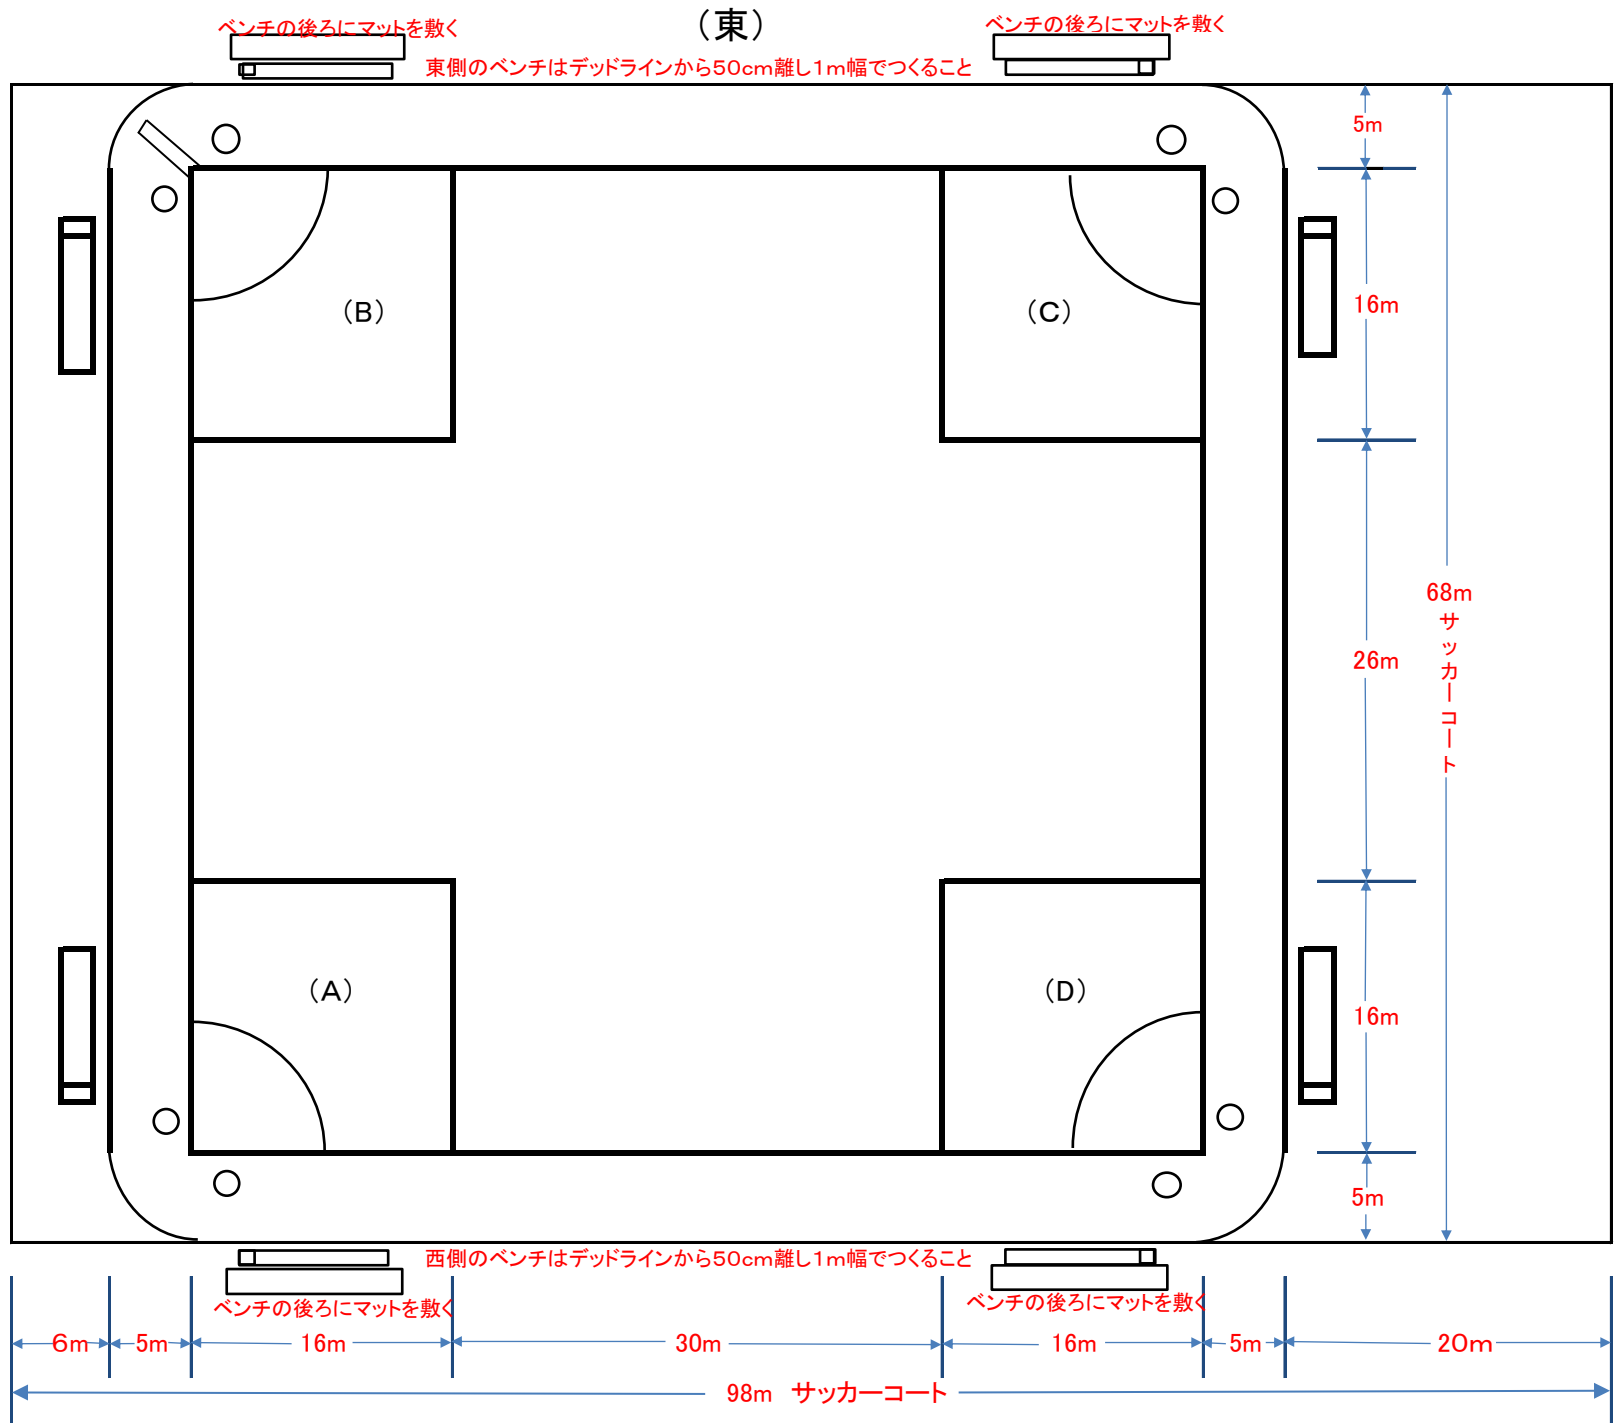

天然芝

天然芝

(東)

(西)本部テント

ベンチの後ろにマットを敷く

ベンチの後ろにマットを敷く

東側のベンチはデッドラインから50cm離し1m幅でつくること

ベンチの後ろにマットを敷く

ベンチの後ろにマットを敷く

6m 5m 16m 30m 16m 5m 20m
98m サッカーコート

68m
サッカーコート